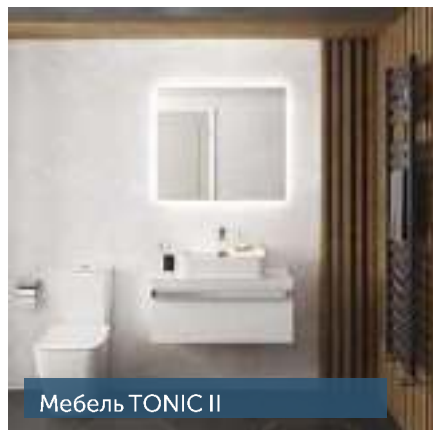

- Совместима со всеми коллекциями мебели Ideal Standard
- Мебель Ideal Standard представлена в различных вариантах цвета покрытий, моделей и размеров
- Подстолья с дверцами и ящиками с плавным закрыванием
- Тумбы и пеналы различной высоты
- Правый или левый вариант дверцей в некоторых коллекциях мебели
- Чаши совместимы с ADAPTO, TONIC II, CONNECT AIR и TESI
- Умывальники для мебели совместимы с TONIC II, CONNECT AIR and TESI
- ADAPTO - новая модульная коллекция мебели Ideal Standard, предлагающая тысячи вариантов монтажа