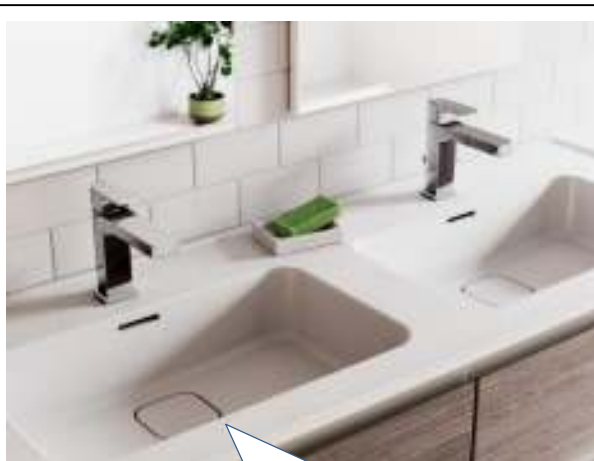

АССОРТИМЕНТ УМЫВАЛЬНИКИ

Умывальники VANITY:

• 120 см двойная	2TH	T300501
	NTH	T363601
• 104 см	1TH	T300401
	NTH	T363501
• 84 см	1TH	T300301
	NTH	T363401
• 64 см	1TH	T299101
	NTH	T363301
• 54 см	1TH	T298801
	NTH	T363201

Технические особенности:

- Все SKUs в упаковке, без крепежа в комплекте
- Крепление к стене, выбор крепежа зависит от материала стены
- Отверстие слива-перелива имеет овальную форму, находится на задней сторону умывальника
- Возможна комплектация нажимным донным клапаном (заказывается отдельно). Используется со смесителем без стандартного донного клапана)
- Может быть скомплектовано с мебелью или полупьедесталом